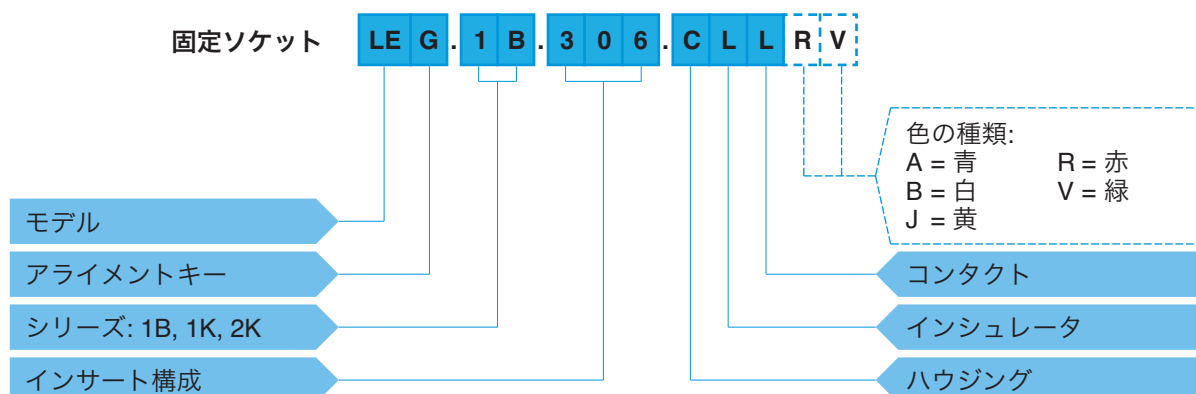

型番の見方

LEG.1B.306.CLLRV = LEDフランジ付き固定ソケット、固定ナット、キー (G) 付き1Bシリーズ、6コンタクト付き多極タイプ、クロムメッキ真鍮の外端シェル、PEEKインシュレータ、メス半田コンタクト、赤及びグリーンHalo(ハロ) LED.

LEG.1B.306.CLLR = LEDフランジ付き固定ソケット、固定ナット、キー (G) 付き1Bシリーズ、6コンタクト付き多極タイプ、クロムメッキ真鍮の外端シェル、PEEKインシュレータ、メス半田コンタクト、赤色のみ付属Halo(ハロ) LED.