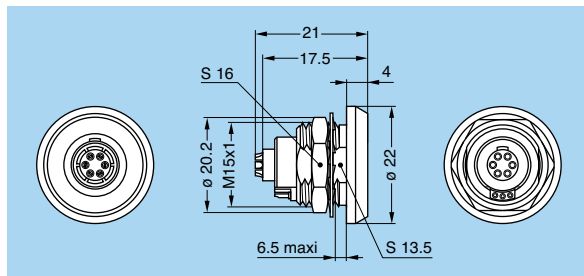

型番の見方

LEG.1B.306.CLLRV = LEDフランジ付き固定ソケット、固定ナット、キー (G) 付き1Bシリーズ、6コンタクト付き多極タイプ、クロムメッキ真鍮の外端シェル、PEEKインシュレータ、メス半田コンタクト、赤及びグリーンHalo(ハロ) LED.

LEG.1B.306.CLLR = LEDフランジ付き固定ソケット、固定ナット、キー (G) 付き1Bシリーズ、6コンタクト付き多極タイプ、クロムメッキ真鍮の外端シェル、PEEKインシュレータ、メス半田コンタクト、赤色のみ付属Halo(ハロ) LED.

型番

パネルカット図

レモジャパン株式会社

本社
〒108-0073
東京都港区三田2-7-22
Tel: 03-5446-5510 Fax: 03-5446-5511

神戸営業所
〒657-0035
兵庫県神戸市灘区友田町3-6-15 KHK灘ビル5階
Tel: 078-846-2002 Fax: 078-846-2036

www.lemo.co.jp